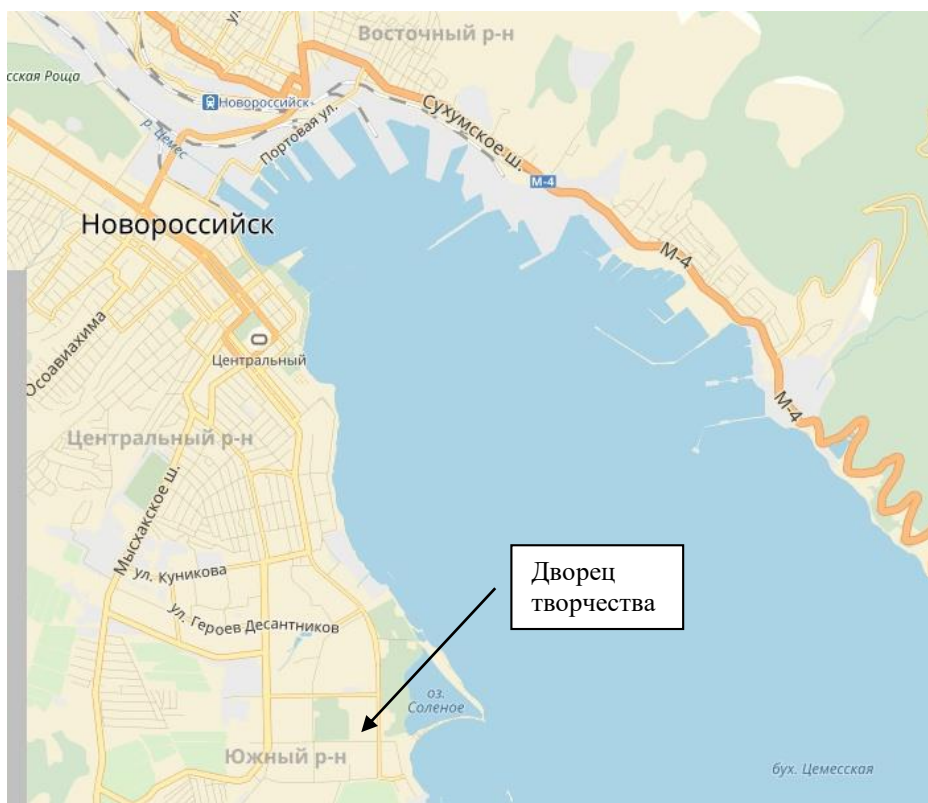

Схема
размещения участников и личного автотранспорта в районе центра
соревнований (Дворец творчества).