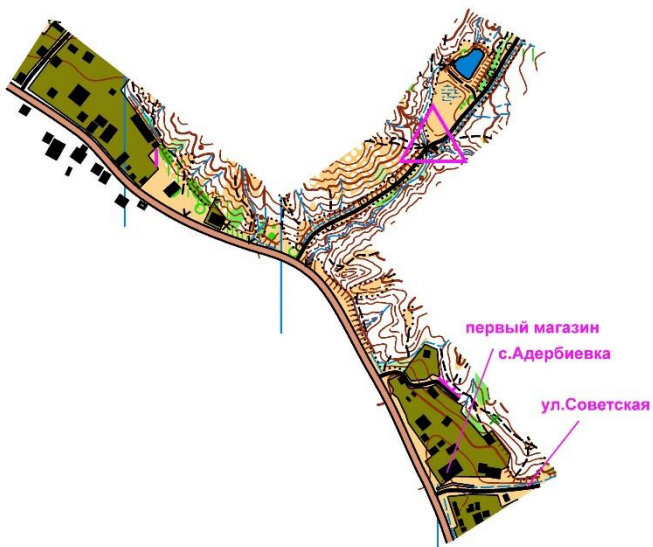

12. Дополнительная информация:

Вся дополнительная информация по сборам и соревнованиям будет размещена на сайте: www.blackseaok.ru www.o-kuban.ru

05.01

**Схема
тренировочных стартов
5 января
с.Возрождение, Мягкая щель**

Схема

**тренировочных стартов
6, 8 и 9 января
х.Широкая щель**

Схема

**тренировочных стартов
7 января, с.Адербиевка**

Схема

**тренировочных стартов
10 января**